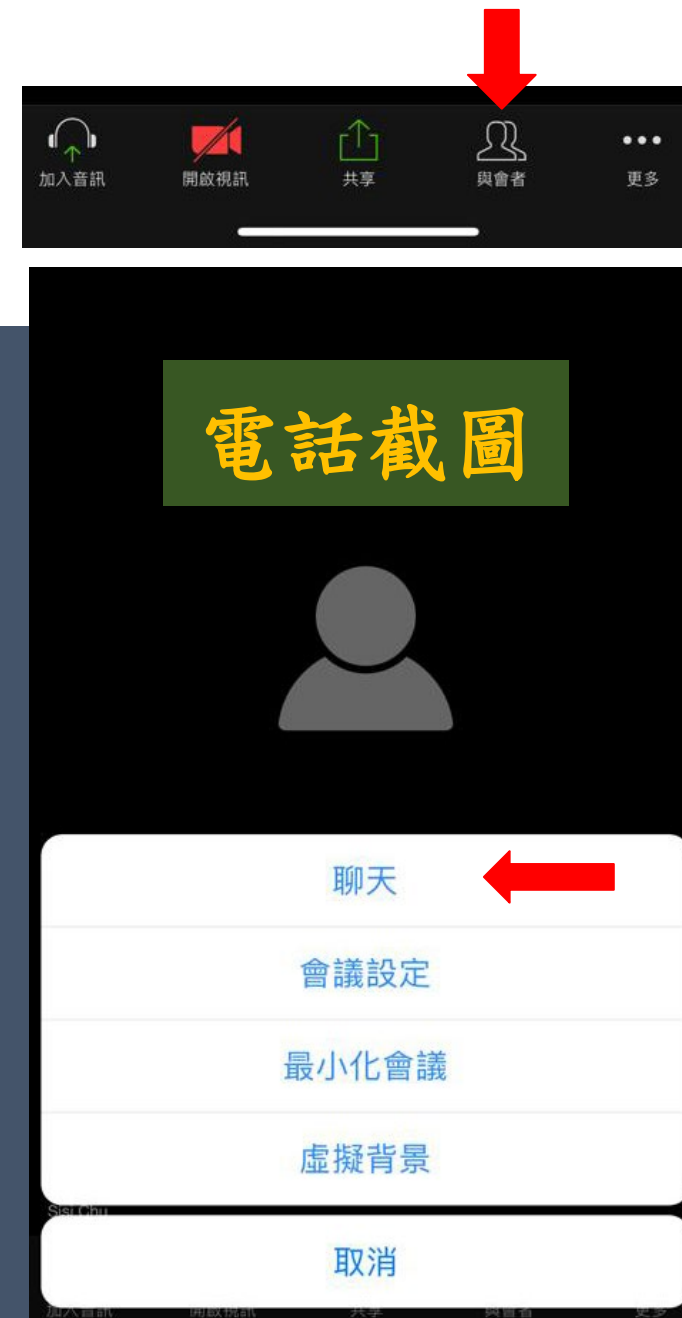

⌘ 為保持講座有序進行，講座期間主持人將統一關閉所有參加者的話音及鏡頭，亦請自覺遵守有關規定。

** 「問答環節」將由文字方式發問，詳情見後頁

電腦部份截圖

問答環節

多向溝通環節，請大家踴躍發問：

- ⌘ 電話：按主銀幕打開控制台，按一下「更多」，選擇「聊天」。
- ⌘ 電腦：按下方「聊天」，進入「聊天室」。

電腦部份截圖

問答環節

- ⌘ 進入「聊天室」後，請以文字輸入相關問題（所有問題僅主持人可見）。
- ⌘ 主持人將把問題交給講者解答。

電腦部份截圖

- ⌘ 為使講座避免躁音打擾，參加者宜找一個安靜地點，及通知家人勿騷擾。
- ⌘ 講座進行前如有問題或資訊需溝通，請致電34685980。
- ⌘ 歡迎把講座連結分享給親朋好友，一同參與及體驗是次互動講座。

感謝參與及支持，4月24日講座見。